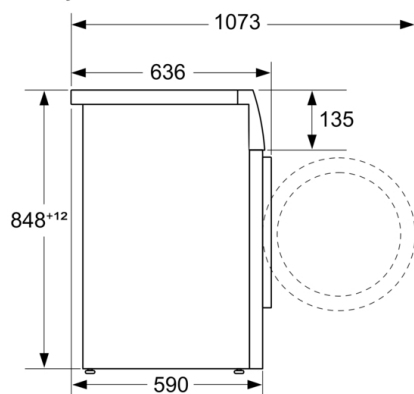

**Séria 6, Spredu plnená práčka, 9 kg, 1400
otáček za minútu
WGG244A9BY**

rozmery v mm

rozmery v mm